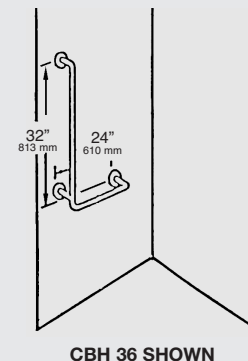

Tub and Shower Applications

CBH 43 36" 914 mm

CBH 47 24"x24" 610x610 mm
CBH 48 30"x30" 762x762 mm

CBH 52 30x24x30
762x610x762 mm

CBH 44 36" 914 mm

CBH 49 24x48 610 x 1219mm

CBH 31 16"x24" 406x610 mm
CBH 33 16"x32" 406x813 mm
CBH 35 24"x32" 610x813 mm
CBH 35B 30"x30" 762x762 mm

CBH 45 48x24x32
1219x610x813 mm

CBH 50 36" 610mm

CBH 32 16"x24" 406x610 mm
CBH 34 16"x32" 406x813 mm
CBH 36 24"x32" 610x813 mm
CBH 36B 30"x30" 762x762 mm

CBH 46 48x24x32
1219x610x813 mm

CBH 51 30x24x30
762x610x762 mm