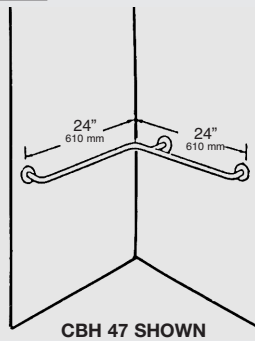

# Tub and Shower Applications

**CBH 43** 36" 914 mm

**CBH 47** 24"x24" 610x610 mm  
**CBH 48** 30"x30" 762x762 mm

**CBH 52** 30x24x30  
762x610x762 mm

**CBH 44** 36" 914 mm

**CBH 49** 24x48 610 x 1219mm

**CBH 31** 16"x24" 406x610 mm  
**CBH 33** 16"x32" 406x813 mm  
**CBH 35** 24"x32" 610x813 mm  
**CBH 35B** 30"x30" 762x762 mm

**CBH 45** 48x24x32  
1219x610x813 mm

**CBH 50** 36" 610mm

**CBH 32** 16"x24" 406x610 mm  
**CBH 34** 16"x32" 406x813 mm  
**CBH 36** 24"x32" 610x813 mm  
**CBH 36B** 30"x30" 762x762 mm

**CBH 46** 48x24x32  
1219x610x813 mm

**CBH 51** 30x24x30  
762x610x762 mm