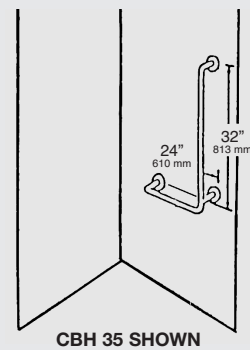

# Tub and Shower Applications

**CBH 43** 36" 914 mm

**CBH 47** 24"x24" 610x610 mm  
**CBH 48** 30"x30" 762x762 mm

**CBH 52** 30x24x30  
762x610x762 mm

**CBH 44** 36" 914 mm

**CBH 49** 24x48 610 x 1219mm

**CBH 31** 16"x24" 406x610 mm  
**CBH 33** 16"x32" 406x813 mm  
**CBH 35** 24"x32" 610x813 mm  
**CBH 35B** 30"x30" 762x762 mm

**CBH 45** 48x24x32  
1219x610x813 mm

**CBH 50** 36" 610mm

**CBH 32** 16"x24" 406x610 mm  
**CBH 34** 16"x32" 406x813 mm  
**CBH 36** 24"x32" 610x813 mm  
**CBH 36B** 30"x30" 762x762 mm

**CBH 46** 48x24x32  
1219x610x813 mm

**CBH 51** 30x24x30  
762x610x762 mm