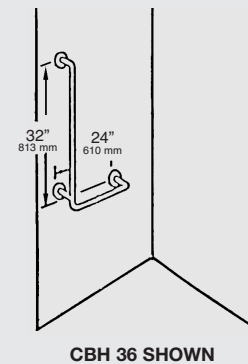

Tub and Shower Applications

CBH 43 36" 914 mm

CBH 47 24"x24" 610x610 mm
CBH 48 30"x30" 762x762 mm

CBH 52 30x24x30
762x610x762 mm

CBH 44 36" 914 mm

CBH 49 24x48 610 x 1219mm

CBH 31 16"x24" 406x610 mm
CBH 33 16"x32" 406x813 mm
CBH 35 24"x32" 610x813 mm
CBH 35B 30"x30" 762x762 mm

CBH 45 48x24x32
1219x610x813 mm

CBH 50 36" 610mm

CBH 32 16"x24" 406x610 mm
CBH 34 16"x32" 406x813 mm
CBH 36 24"x32" 610x813 mm
CBH 36B 30"x30" 762x762 mm

CBH 46 48x24x32
1219x610x813 mm

CBH 51 30x24x30
762x610x762 mm