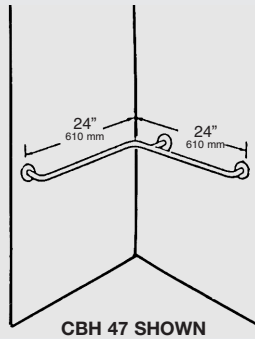

Tub and Shower Applications

CBH 43 36" 914 mm

CBH 47 24"x24" 610x610 mm
CBH 48 30"x30" 762x762 mm

CBH 52 30x24x30
762x610x762 mm

CBH 44 36" 914 mm

CBH 49 24x48 610 x 1219mm

CBH 31 16"x24" 406x610 mm
CBH 33 16"x32" 406x813 mm
CBH 35 24"x32" 610x813 mm
CBH 35B 30"x30" 762x762 mm

CBH 45 48x24x32
1219x610x813 mm

CBH 50 36" 610mm

CBH 32 16"x24" 406x610 mm
CBH 34 16"x32" 406x813 mm
CBH 36 24"x32" 610x813 mm
CBH 36B 30"x30" 762x762 mm

CBH 46 48x24x32
1219x610x813 mm

CBH 51 30x24x30
762x610x762 mm