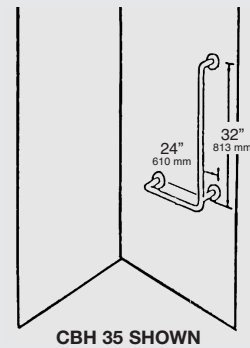

Tub and Shower Applications

CBH 43 36" 914 mm

CBH 47 24"x24" 610x610 mm
CBH 48 30"x30" 762x762 mm

CBH 52 30x24x30
762x610x762 mm

CBH 44 36" 914 mm

CBH 49 24x48 610 x 1219mm

CBH 31 16"x24" 406x610 mm
CBH 33 16"x32" 406x813 mm
CBH 35 24"x32" 610x813 mm
CBH 35B 30"x30" 762x762 mm

CBH 45 48x24x32
1219x610x813 mm

CBH 50 36" 610mm

CBH 32 16"x24" 406x610 mm
CBH 34 16"x32" 406x813 mm
CBH 36 24"x32" 610x813 mm
CBH 36B 30"x30" 762x762 mm

CBH 46 48x24x32
1219x610x813 mm

CBH 51 30x24x30
762x610x762 mm