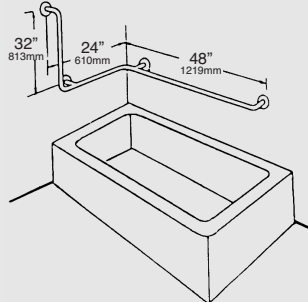

Tub and Shower Applications

CBH 43 36" 914 mm

CBH 47 24"x24" 610x610 mm
CBH 48 30"x30" 762x762 mm

CBH 52 30x24x30
762x610x762 mm

CBH 44 36" 914 mm

CBH 49 24x48 610 x 1219mm

CBH 31 16"x24" 406x610 mm
CBH 33 16"x32" 406x813 mm
CBH 35 24"x32" 610x813 mm
CBH 35B 30"x30" 762x762 mm

CBH 45 48x24x32
1219x610x813 mm

CBH 50 36" 610mm

CBH 32 16"x24" 406x610 mm
CBH 34 16"x32" 406x813 mm
CBH 36 24"x32" 610x813 mm
CBH 36B 30"x30" 762x762 mm

CBH 46 48x24x32
1219x610x813 mm

CBH 51 30x24x30
762x610x762 mm