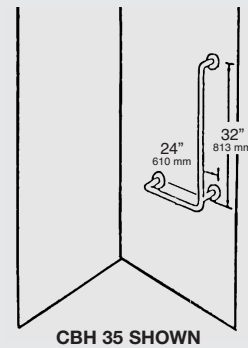

Tub and Shower Applications

CBH 43 36" 914 mm

CBH 47 24"x24" 610x610 mm
CBH 48 30"x30" 762x762 mm

CBH 52 30x24x30
762x610x762 mm

CBH 44 36" 914 mm

CBH 49 24x48 610 x 1219mm

CBH 31 16"x24" 406x610 mm
CBH 33 16"x32" 406x813 mm
CBH 35 24"x32" 610x813 mm
CBH 35B 30"x30" 762x762 mm

CBH 45 48x24x32
1219x610x813 mm

CBH 50 36" 610mm

CBH 32 16"x24" 406x610 mm
CBH 34 16"x32" 406x813 mm
CBH 36 24"x32" 610x813 mm
CBH 36B 30"x30" 762x762 mm

CBH 46 48x24x32
1219x610x813 mm

CBH 51 30x24x30
762x610x762 mm