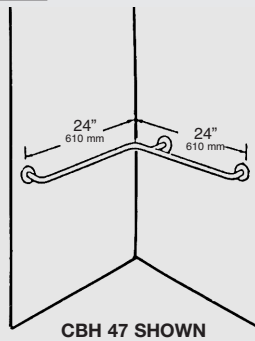

Tub and Shower Applications

CBH 43 36" 914 mm

CBH 47 24"x24" 610x610 mm
CBH 48 30"x30" 762x762 mm

CBH 52 30x24x30
762x610x762 mm

CBH 44 36" 914 mm

CBH 49 24x48 610 x 1219mm

CBH 31 16"x24" 406x610 mm
CBH 33 16"x32" 406x813 mm
CBH 35 24"x32" 610x813 mm
CBH 35B 30"x30" 762x762 mm

CBH 45 48x24x32
1219x610x813 mm

CBH 50 36" 610mm

CBH 32 16"x24" 406x610 mm
CBH 34 16"x32" 406x813 mm
CBH 36 24"x32" 610x813 mm
CBH 36B 30"x30" 762x762 mm

CBH 46 48x24x32
1219x610x813 mm

CBH 51 30x24x30
762x610x762 mm