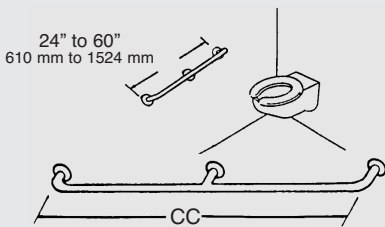

Water Closet Applications

- CBH 10** 12" 305 mm
- CBH 11** 18" 457 mm
- CBH 12** 24" 610 mm
- CBH 13** 30" 762 mm
- CBH 13B** 32" 813 mm
- CBH 14** 36" 914 mm
- CBH 15** 48" 1219 mm

- CBH 16** 24" 610 mm
- CBH 17** 30" 762 mm
- CBH 18** 36" 914 mm
- CBH 19** 48" 1219 mm
- CBH 20** 60" 1524 mm

- CBH 21** 24" 610 mm
- CBH 22** 30" 762 mm
- CBH 23** 36" 914 mm
- CBH 24** 48" 1219 mm
- CBH 25** 60" 1524 mm

- CBH 28** 10x32x97° ANGLE BAR
254x813 mm

- CBH 29** 10x32x97° ANGLE BAR
254 x 813 mm

- CBH 30** 30x34 WALL TO FLOOR
762 x 864 mm

- CBH 37** 24" 610 mm DOUBLE BAR

- CBH 39** 30" x 34 c/w OUTRIGGER
762 x 864 mm

- CBH 40** 30" x 34 c/w OUTRIGGER
762 x 864 mm

- CBH 31** 16"x24" 406x610 mm
- CBH 33** 16"x32" 406x813 mm
- CBH 35** 24"x32" 610x813 mm
- CBH 35B** 30"x30" 762 x 762 mm

CBH 33 SHOWN

- CBH 41** 30" 762mm SIDE BAR

- CBH 26** 12"x12" 305x305 mm
- CBH 27** 24"x24" 610x610 mm
W/ADDED CENTRE FLANGE

- CBH 32** 16"x24" 406x610 mm
- CBH 34** 16"x32" 406x813 mm
- CBH 36** 24"x32" 610x813 mm
- CBH 36B** 30"x30" 762x762 mm