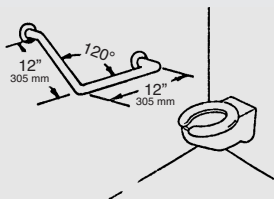

Water Closet Applications

- CBH 10** 12" 305 mm
- CBH 11** 18" 457 mm
- CBH 12** 24" 610 mm
- CBH 13** 30" 762 mm
- CBH 13B** 32" 813 mm
- CBH 14** 36" 914 mm
- CBH 15** 48" 1219 mm

- CBH 16** 24" 610 mm
- CBH 17** 30" 762 mm
- CBH 18** 36" 914 mm
- CBH 19** 48" 1219 mm
- CBH 20** 60" 1524 mm

- CBH 21** 24" 610 mm
- CBH 22** 30" 762 mm
- CBH 23** 36" 914 mm
- CBH 24** 48" 1219 mm
- CBH 25** 60" 1524 mm

- CBH 28** 10x32x97° ANGLE BAR
254x813 mm

- CBH 29** 10x32x97° ANGLE BAR
254 x 813 mm

- CBH 30** 30x34 WALL TO FLOOR
762 x 864 mm

- CBH 37** 24" 610 mm DOUBLE BAR

- CBH 39** 30" x 34 c/w OUTRIGGER
762 x 864 mm

- CBH 40** 30" x 34 c/w OUTRIGGER
762 x 864 mm

- CBH 31** 16"x24" 406x610 mm
- CBH 33** 16"x32" 406x813 mm
- CBH 35** 24"x32" 610x813 mm
- CBH 35B** 30"x30" 762 x 762 mm

CBH 33 SHOWN

- CBH 41** 30" 762mm SIDE BAR

- CBH 26** 12"x12" 305x305 mm
- CBH 27** 24"x24" 610x610 mm
W/ADDED CENTRE FLANGE

- CBH 32** 16"x24" 406x610 mm
- CBH 34** 16"x32" 406x813 mm
- CBH 36** 24"x32" 610x813 mm
- CBH 36B** 30"x30" 762x762 mm