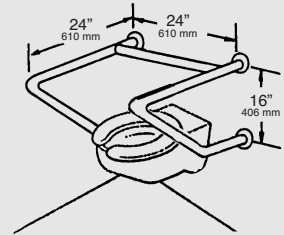

Water Closet Applications

- CBH 10** 12" 305 mm
- CBH 11** 18" 457 mm
- CBH 12** 24" 610 mm
- CBH 13** 30" 762 mm
- CBH 13B** 32" 813 mm
- CBH 14** 36" 914 mm
- CBH 15** 48" 1219 mm

- CBH 16** 24" 610 mm
- CBH 17** 30" 762 mm
- CBH 18** 36" 914 mm
- CBH 19** 48" 1219 mm
- CBH 20** 60" 1524 mm

- CBH 21** 24" 610 mm
- CBH 22** 30" 762 mm
- CBH 23** 36" 914 mm
- CBH 24** 48" 1219 mm
- CBH 25** 60" 1524 mm

- CBH 28** 10x32x97° ANGLE BAR
254x813 mm

- CBH 29** 10x32x97° ANGLE BAR
254 x 813 mm

- CBH 30** 30x34 WALL TO FLOOR
762 x 864 mm

- CBH 37** 24" 610 mm DOUBLE BAR

- CBH 39** 30" x 34 c/w OUTRIGGER
762 x 864 mm

- CBH 40** 30" x 34 c/w OUTRIGGER
762 x 864 mm

- CBH 31** 16"x24" 406x610 mm
- CBH 33** 16"x32" 406x813 mm
- CBH 35** 24"x32" 610x813 mm
- CBH 35B** 30"x30" 762 x 762 mm

CBH 33 SHOWN

- CBH 41** 30" 762mm SIDE BAR

- CBH 26** 12"x12" 305x305 mm
- CBH 27** 24"x24" 610x610 mm
W/ADDED CENTRE FLANGE

- CBH 32** 16"x24" 406x610 mm
- CBH 34** 16"x32" 406x813 mm
- CBH 36** 24"x32" 610x813 mm
- CBH 36B** 30"x30" 762x762 mm