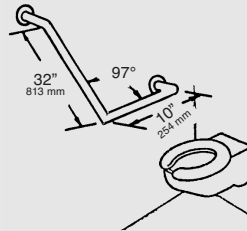

Water Closet Applications

- CBH 10** 12" 305 mm
- CBH 11** 18" 457 mm
- CBH 12** 24" 610 mm
- CBH 13** 30" 762 mm
- CBH 13B** 32" 813 mm
- CBH 14** 36" 914 mm
- CBH 15** 48" 1219 mm

- CBH 16** 24" 610 mm
- CBH 17** 30" 762 mm
- CBH 18** 36" 914 mm
- CBH 19** 48" 1219 mm
- CBH 20** 60" 1524 mm

- CBH 21** 24" 610 mm
- CBH 22** 30" 762 mm
- CBH 23** 36" 914 mm
- CBH 24** 48" 1219 mm
- CBH 25** 60" 1524 mm

- CBH 28** 10x32x97° ANGLE BAR
254x813 mm

- CBH 29** 10x32x97° ANGLE BAR
254 x 813 mm

- CBH 30** 30x34 WALL TO FLOOR
762 x 864 mm

- CBH 37** 24" 610 mm DOUBLE BAR

- CBH 39** 30" x 34 c/w OUTRIGGER
762 x 864 mm

- CBH 40** 30" x 34 c/w OUTRIGGER
762 x 864 mm

- CBH 31** 16"x24" 406x610 mm
- CBH 33** 16"x32" 406x813 mm
- CBH 35** 24"x32" 610x813 mm
- CBH 35B** 30"x30" 762 x 762 mm

CBH 33 SHOWN

- CBH 41** 30" 762mm SIDE BAR

- CBH 26** 12"x12" 305x305 mm
- CBH 27** 24"x24" 610x610 mm
W/ADDED CENTRE FLANGE

- CBH 32** 16"x24" 406x610 mm
- CBH 34** 16"x32" 406x813 mm
- CBH 36** 24"x32" 610x813 mm
- CBH 36B** 30"x30" 762x762 mm