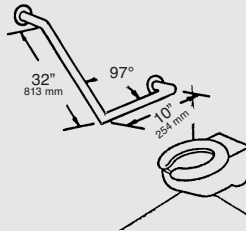

Water Closet Applications

- CBH 10** 12" 305 mm
- CBH 11** 18" 457 mm
- CBH 12** 24" 610 mm
- CBH 13** 30" 762 mm
- CBH 13B** 32" 813 mm
- CBH 14** 36" 914 mm
- CBH 15** 48" 1219 mm

- CBH 16** 24" 610 mm
- CBH 17** 30" 762 mm
- CBH 18** 36" 914 mm
- CBH 19** 48" 1219 mm
- CBH 20** 60" 1524 mm

- CBH 21** 24" 610 mm
- CBH 22** 30" 762 mm
- CBH 23** 36" 914 mm
- CBH 24** 48" 1219 mm
- CBH 25** 60" 1524 mm

- CBH 28** 10x32x97° ANGLE BAR
254x813 mm

- CBH 29** 10x32x97° ANGLE BAR
254 x 813 mm

- CBH 30** 30x34 WALL TO FLOOR
762 x 864 mm

- CBH 37** 24" 610 mm DOUBLE BAR

- CBH 39** 30" x 34 c/w OUTRIGGER
762 x 864 mm

- CBH 40** 30" x 34 c/w OUTRIGGER
762 x 864 mm

- CBH 31** 16"x24" 406x610 mm
- CBH 33** 16"x32" 406x813 mm
- CBH 35** 24"x32" 610x813 mm
- CBH 35B** 30"x30" 762 x 762 mm

CBH 33 SHOWN

- CBH 41** 30" 762mm SIDE BAR

- CBH 26** 12"x12" 305x305 mm
- CBH 27** 24"x24" 610x610 mm
W/ADDED CENTRE FLANGE

- CBH 32** 16"x24" 406x610 mm
- CBH 34** 16"x32" 406x813 mm
- CBH 36** 24"x32" 610x813 mm
- CBH 36B** 30"x30" 762x762 mm