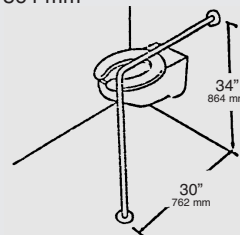

Water Closet Applications

- CBH 10** 12" 305 mm
- CBH 11** 18" 457 mm
- CBH 12** 24" 610 mm
- CBH 13** 30" 762 mm
- CBH 13B** 32" 813 mm
- CBH 14** 36" 914 mm
- CBH 15** 48" 1219 mm

- CBH 16** 24" 610 mm
- CBH 17** 30" 762 mm
- CBH 18** 36" 914 mm
- CBH 19** 48" 1219 mm
- CBH 20** 60" 1524 mm

- CBH 21** 24" 610 mm
- CBH 22** 30" 762 mm
- CBH 23** 36" 914 mm
- CBH 24** 48" 1219 mm
- CBH 25** 60" 1524 mm

- CBH 28** 10x32x97° ANGLE BAR
254x813 mm

- CBH 29** 10x32x97° ANGLE BAR
254 x 813 mm

- CBH 30** 30x34 WALL TO FLOOR
762 x 864 mm

- CBH 37** 24" 610 mm DOUBLE BAR

- CBH 39** 30" x 34 c/w OUTRIGGER
762 x 864 mm

- CBH 40** 30" x 34 c/w OUTRIGGER
762 x 864 mm

- CBH 31** 16"x24" 406x610 mm
- CBH 33** 16"x32" 406x813 mm
- CBH 35** 24"x32" 610x813 mm
- CBH 35B** 30"x30" 762 x 762 mm

CBH 33 SHOWN

- CBH 41** 30" 762mm SIDE BAR

- CBH 26** 12"x12" 305x305 mm
- CBH 27** 24"x24" 610x610 mm
W/ADDED CENTRE FLANGE

- CBH 32** 16"x24" 406x610 mm
- CBH 34** 16"x32" 406x813 mm
- CBH 36** 24"x32" 610x813 mm
- CBH 36B** 30"x30" 762x762 mm