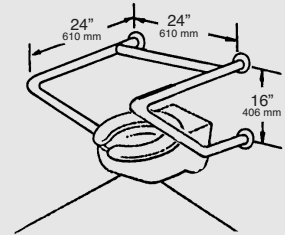

Water Closet Applications

- CBH 10** 12" 305 mm
- CBH 11** 18" 457 mm
- CBH 12** 24" 610 mm
- CBH 13** 30" 762 mm
- CBH 13B** 32" 813 mm
- CBH 14** 36" 914 mm
- CBH 15** 48" 1219 mm

- CBH 16** 24" 610 mm
- CBH 17** 30" 762 mm
- CBH 18** 36" 914 mm
- CBH 19** 48" 1219 mm
- CBH 20** 60" 1524 mm

- CBH 21** 24" 610 mm
- CBH 22** 30" 762 mm
- CBH 23** 36" 914 mm
- CBH 24** 48" 1219 mm
- CBH 25** 60" 1524 mm

- CBH 28** 10x32x97° ANGLE BAR
254x813 mm

- CBH 29** 10x32x97° ANGLE BAR
254 x 813 mm

- CBH 30** 30x34 WALL TO FLOOR
762 x 864 mm

- CBH 37** 24" 610 mm DOUBLE BAR

- CBH 39** 30" x 34 c/w OUTRIGGER
762 x 864 mm

- CBH 40** 30" x 34 c/w OUTRIGGER
762 x 864 mm

- CBH 31** 16"x24" 406x610 mm
- CBH 33** 16"x32" 406x813 mm
- CBH 35** 24"x32" 610x813 mm
- CBH 35B** 30"x30" 762 x 762 mm

CBH 33 SHOWN

- CBH 41** 30" 762mm SIDE BAR

- CBH 26** 12"x12" 305x305 mm
- CBH 27** 24"x24" 610x610 mm
W/ADDED CENTRE FLANGE

- CBH 32** 16"x24" 406x610 mm
- CBH 34** 16"x32" 406x813 mm
- CBH 36** 24"x32" 610x813 mm
- CBH 36B** 30"x30" 762x762 mm