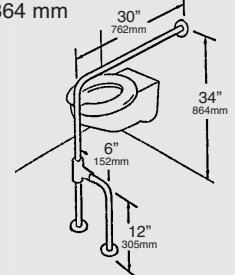

Water Closet Applications

- CBH 10** 12" 305 mm
- CBH 11** 18" 457 mm
- CBH 12** 24" 610 mm
- CBH 13** 30" 762 mm
- CBH 13B** 32" 813 mm
- CBH 14** 36" 914 mm
- CBH 15** 48" 1219 mm

- CBH 16** 24" 610 mm
- CBH 17** 30" 762 mm
- CBH 18** 36" 914 mm
- CBH 19** 48" 1219 mm
- CBH 20** 60" 1524 mm

- CBH 21** 24" 610 mm
- CBH 22** 30" 762 mm
- CBH 23** 36" 914 mm
- CBH 24** 48" 1219 mm
- CBH 25** 60" 1524 mm

- CBH 28** 10x32x97° ANGLE BAR
254x813 mm

- CBH 29** 10x32x97° ANGLE BAR
254 x 813 mm

- CBH 30** 30x34 WALL TO FLOOR
762 x 864 mm

- CBH 37** 24" 610 mm DOUBLE BAR

- CBH 39** 30" x 34 c/w OUTRIGGER
762 x 864 mm

- CBH 40** 30" x 34 c/w OUTRIGGER
762 x 864 mm

- CBH 31** 16"x24" 406x610 mm
- CBH 33** 16"x32" 406x813 mm
- CBH 35** 24"x32" 610x813 mm
- CBH 35B** 30"x30" 762 x 762 mm

CBH 33 SHOWN

- CBH 41** 30" 762mm SIDE BAR

- CBH 26** 12"x12" 305x305 mm
- CBH 27** 24"x24" 610x610 mm
W/ADDED CENTRE FLANGE

- CBH 32** 16"x24" 406x610 mm
- CBH 34** 16"x32" 406x813 mm
- CBH 36** 24"x32" 610x813 mm
- CBH 36B** 30"x30" 762x762 mm