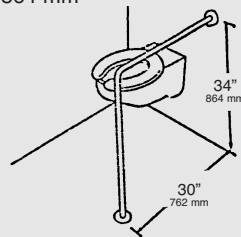

Water Closet Applications

- CBH 10** 12" 305 mm
- CBH 11** 18" 457 mm
- CBH 12** 24" 610 mm
- CBH 13** 30" 762 mm
- CBH 13B** 32" 813 mm
- CBH 14** 36" 914 mm
- CBH 15** 48" 1219 mm

- CBH 16** 24" 610 mm
- CBH 17** 30" 762 mm
- CBH 18** 36" 914 mm
- CBH 19** 48" 1219 mm
- CBH 20** 60" 1524 mm

- CBH 21** 24" 610 mm
- CBH 22** 30" 762 mm
- CBH 23** 36" 914 mm
- CBH 24** 48" 1219 mm
- CBH 25** 60" 1524 mm

- CBH 28** 10x32x97° ANGLE BAR
254x813 mm

- CBH 29** 10x32x97° ANGLE BAR
254 x 813 mm

- CBH 30** 30x34 WALL TO FLOOR
762 x 864 mm

- CBH 37** 24" 610 mm DOUBLE BAR

- CBH 39** 30" x 34 c/w OUTRIGGER
762 x 864 mm

- CBH 40** 30" x 34 c/w OUTRIGGER
762 x 864 mm

- CBH 31** 16"x24" 406x610 mm
- CBH 33** 16"x32" 406x813 mm
- CBH 35** 24"x32" 610x813 mm
- CBH 35B** 30"x30" 762 x 762 mm

CBH 33 SHOWN

- CBH 41** 30" 762mm SIDE BAR

- CBH 26** 12"x12" 305x305 mm
- CBH 27** 24"x24" 610x610 mm
W/ADDED CENTRE FLANGE

- CBH 32** 16"x24" 406x610 mm
- CBH 34** 16"x32" 406x813 mm
- CBH 36** 24"x32" 610x813 mm
- CBH 36B** 30"x30" 762x762 mm