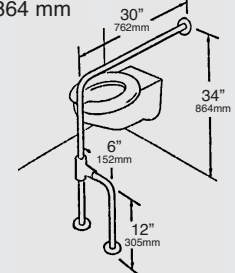

Water Closet Applications

- CBH 10** 12" 305 mm
- CBH 11** 18" 457 mm
- CBH 12** 24" 610 mm
- CBH 13** 30" 762 mm
- CBH 13B** 32" 813 mm
- CBH 14** 36" 914 mm
- CBH 15** 48" 1219 mm

- CBH 16** 24" 610 mm
- CBH 17** 30" 762 mm
- CBH 18** 36" 914 mm
- CBH 19** 48" 1219 mm
- CBH 20** 60" 1524 mm

- CBH 21** 24" 610 mm
- CBH 22** 30" 762 mm
- CBH 23** 36" 914 mm
- CBH 24** 48" 1219 mm
- CBH 25** 60" 1524 mm

- CBH 28** 10x32x97° ANGLE BAR
254x813 mm

- CBH 29** 10x32x97° ANGLE BAR
254 x 813 mm

- CBH 30** 30x34 WALL TO FLOOR
762 x 864 mm

- CBH 37** 24" 610 mm DOUBLE BAR

- CBH 39** 30" x 34 c/w OUTRIGGER
762 x 864 mm

- CBH 40** 30" x 34 c/w OUTRIGGER
762 x 864 mm

- CBH 31** 16"x24" 406x610 mm
- CBH 33** 16"x32" 406x813 mm
- CBH 35** 24"x32" 610x813 mm
- CBH 35B** 30"x30" 762 x 762 mm

CBH 33 SHOWN

- CBH 41** 30" 762mm SIDE BAR

- CBH 26** 12"x12" 305x305 mm
- CBH 27** 24"x24" 610x610 mm
W/ADDED CENTRE FLANGE

- CBH 32** 16"x24" 406x610 mm
- CBH 34** 16"x32" 406x813 mm
- CBH 36** 24"x32" 610x813 mm
- CBH 36B** 30"x30" 762x762 mm