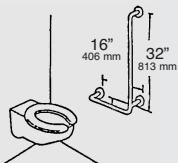

Water Closet Applications

- CBH 10** 12" 305 mm
- CBH 11** 18" 457 mm
- CBH 12** 24" 610 mm
- CBH 13** 30" 762 mm
- CBH 13B** 32" 813 mm
- CBH 14** 36" 914 mm
- CBH 15** 48" 1219 mm

- CBH 16** 24" 610 mm
- CBH 17** 30" 762 mm
- CBH 18** 36" 914 mm
- CBH 19** 48" 1219 mm
- CBH 20** 60" 1524 mm

- CBH 21** 24" 610 mm
- CBH 22** 30" 762 mm
- CBH 23** 36" 914 mm
- CBH 24** 48" 1219 mm
- CBH 25** 60" 1524 mm

- CBH 28** 10x32x97° ANGLE BAR
254x813 mm

- CBH 29** 10x32x97° ANGLE BAR
254 x 813 mm

- CBH 30** 30x34 WALL TO FLOOR
762 x 864 mm

- CBH 37** 24" 610 mm DOUBLE BAR

- CBH 39** 30" x 34 c/w OUTRIGGER
762 x 864 mm

- CBH 40** 30" x 34 c/w OUTRIGGER
762 x 864 mm

- CBH 31** 16"x24" 406x610 mm
- CBH 33** 16"x32" 406x813 mm
- CBH 35** 24"x32" 610x813 mm
- CBH 35B** 30"x30" 762 x 762 mm

CBH 33 SHOWN

- CBH 41** 30" 762mm SIDE BAR

- CBH 26** 12"x12" 305x305 mm
- CBH 27** 24"x24" 610x610 mm
W/ADDED CENTRE FLANGE

- CBH 32** 16"x24" 406x610 mm
- CBH 34** 16"x32" 406x813 mm
- CBH 36** 24"x32" 610x813 mm
- CBH 36B** 30"x30" 762x762 mm