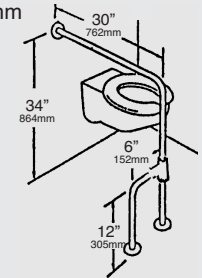

Water Closet Applications

- CBH 10** 12" 305 mm
- CBH 11** 18" 457 mm
- CBH 12** 24" 610 mm
- CBH 13** 30" 762 mm
- CBH 13B** 32" 813 mm
- CBH 14** 36" 914 mm
- CBH 15** 48" 1219 mm

- CBH 16** 24" 610 mm
- CBH 17** 30" 762 mm
- CBH 18** 36" 914 mm
- CBH 19** 48" 1219 mm
- CBH 20** 60" 1524 mm

- CBH 21** 24" 610 mm
- CBH 22** 30" 762 mm
- CBH 23** 36" 914 mm
- CBH 24** 48" 1219 mm
- CBH 25** 60" 1524 mm

- CBH 28** 10x32x97° ANGLE BAR
254x813 mm

- CBH 29** 10x32x97° ANGLE BAR
254 x 813 mm

- CBH 30** 30x34 WALL TO FLOOR
762 x 864 mm

- CBH 37** 24" 610 mm DOUBLE BAR

- CBH 39** 30" x 34 c/w OUTRIGGER
762 x 864 mm

- CBH 40** 30" x 34 c/w OUTRIGGER
762 x 864 mm

- CBH 31** 16"x24" 406x610 mm
- CBH 33** 16"x32" 406x813 mm
- CBH 35** 24"x32" 610x813 mm
- CBH 35B** 30"x30" 762 x 762 mm

CBH 33 SHOWN

- CBH 41** 30" 762mm SIDE BAR

- CBH 26** 12"x12" 305x305 mm
- CBH 27** 24"x24" 610x610 mm
W/ADDED CENTRE FLANGE

- CBH 32** 16"x24" 406x610 mm
- CBH 34** 16"x32" 406x813 mm
- CBH 36** 24"x32" 610x813 mm
- CBH 36B** 30"x30" 762x762 mm