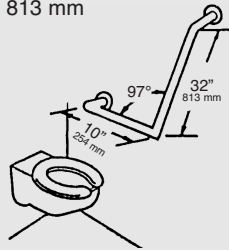

Water Closet Applications

- CBH 10** 12" 305 mm
- CBH 11** 18" 457 mm
- CBH 12** 24" 610 mm
- CBH 13** 30" 762 mm
- CBH 13B** 32" 813 mm
- CBH 14** 36" 914 mm
- CBH 15** 48" 1219 mm

- CBH 16** 24" 610 mm
- CBH 17** 30" 762 mm
- CBH 18** 36" 914 mm
- CBH 19** 48" 1219 mm
- CBH 20** 60" 1524 mm

- CBH 21** 24" 610 mm
- CBH 22** 30" 762 mm
- CBH 23** 36" 914 mm
- CBH 24** 48" 1219 mm
- CBH 25** 60" 1524 mm

- CBH 28** 10x32x97° ANGLE BAR
254x813 mm

- CBH 29** 10x32x97° ANGLE BAR
254 x 813 mm

- CBH 30** 30x34 WALL TO FLOOR
762 x 864 mm

- CBH 37** 24" 610 mm DOUBLE BAR

- CBH 39** 30" x 34 c/w OUTRIGGER
762 x 864 mm

- CBH 40** 30" x 34 c/w OUTRIGGER
762 x 864 mm

- CBH 31** 16"x24" 406x610 mm
- CBH 33** 16"x32" 406x813 mm
- CBH 35** 24"x32" 610x813 mm
- CBH 35B** 30"x30" 762 x 762 mm

CBH 33 SHOWN

- CBH 41** 30" 762mm SIDE BAR

- CBH 26** 12"x12" 305x305 mm
- CBH 27** 24"x24" 610x610 mm
W/ADDED CENTRE FLANGE

- CBH 32** 16"x24" 406x610 mm
- CBH 34** 16"x32" 406x813 mm
- CBH 36** 24"x32" 610x813 mm
- CBH 36B** 30"x30" 762x762 mm