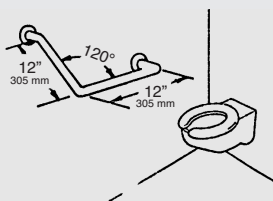

Water Closet Applications

- CBH 10** 12" 305 mm
- CBH 11** 18" 457 mm
- CBH 12** 24" 610 mm
- CBH 13** 30" 762 mm
- CBH 13B** 32" 813 mm
- CBH 14** 36" 914 mm
- CBH 15** 48" 1219 mm

- CBH 16** 24" 610 mm
- CBH 17** 30" 762 mm
- CBH 18** 36" 914 mm
- CBH 19** 48" 1219 mm
- CBH 20** 60" 1524 mm

- CBH 21** 24" 610 mm
- CBH 22** 30" 762 mm
- CBH 23** 36" 914 mm
- CBH 24** 48" 1219 mm
- CBH 25** 60" 1524 mm

- CBH 28** 10x32x97° ANGLE BAR
254x813 mm

- CBH 29** 10x32x97° ANGLE BAR
254 x 813 mm

- CBH 30** 30x34 WALL TO FLOOR
762 x 864 mm

- CBH 37** 24" 610 mm DOUBLE BAR

- CBH 39** 30" x 34 c/w OUTRIGGER
762 x 864 mm

- CBH 40** 30" x 34 c/w OUTRIGGER
762 x 864 mm

- CBH 31** 16"x24" 406x610 mm
- CBH 33** 16"x32" 406x813 mm
- CBH 35** 24"x32" 610x813 mm
- CBH 35B** 30"x30" 762 x 762 mm

CBH 33 SHOWN

- CBH 41** 30" 762mm SIDE BAR

- CBH 26** 12"x12" 305x305 mm
- CBH 27** 24"x24" 610x610 mm
W/ADDED CENTRE FLANGE

- CBH 32** 16"x24" 406x610 mm
- CBH 34** 16"x32" 406x813 mm
- CBH 36** 24"x32" 610x813 mm
- CBH 36B** 30"x30" 762x762 mm