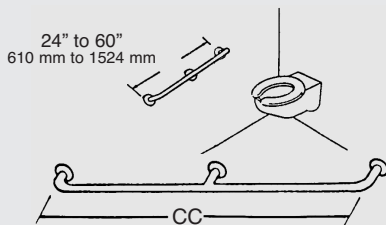

Water Closet Applications

- CBH 10** 12" 305 mm
- CBH 11** 18" 457 mm
- CBH 12** 24" 610 mm
- CBH 13** 30" 762 mm
- CBH 13B** 32" 813 mm
- CBH 14** 36" 914 mm
- CBH 15** 48" 1219 mm

- CBH 16** 24" 610 mm
- CBH 17** 30" 762 mm
- CBH 18** 36" 914 mm
- CBH 19** 48" 1219 mm
- CBH 20** 60" 1524 mm

- CBH 21** 24" 610 mm
- CBH 22** 30" 762 mm
- CBH 23** 36" 914 mm
- CBH 24** 48" 1219 mm
- CBH 25** 60" 1524 mm

- CBH 28** 10x32x97° ANGLE BAR
254x813 mm

- CBH 29** 10x32x97° ANGLE BAR
254 x 813 mm

- CBH 30** 30x34 WALL TO FLOOR
762 x 864 mm

- CBH 37** 24" 610 mm DOUBLE BAR

- CBH 39** 30" x 34 c/w OUTRIGGER
762 x 864 mm

- CBH 40** 30" x 34 c/w OUTRIGGER
762 x 864 mm

- CBH 31** 16"x24" 406x610 mm
- CBH 33** 16"x32" 406x813 mm
- CBH 35** 24"x32" 610x813 mm
- CBH 35B** 30"x30" 762 x 762 mm

CBH 33 SHOWN

- CBH 41** 30" 762mm SIDE BAR

- CBH 26** 12"x12" 305x305 mm
- CBH 27** 24"x24" 610x610 mm
W/ADDED CENTRE FLANGE

- CBH 32** 16"x24" 406x610 mm
- CBH 34** 16"x32" 406x813 mm
- CBH 36** 24"x32" 610x813 mm
- CBH 36B** 30"x30" 762x762 mm