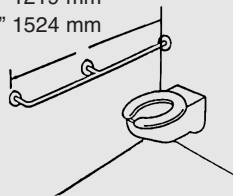

Water Closet Applications

- CBH 10** 12" 305 mm
- CBH 11** 18" 457 mm
- CBH 12** 24" 610 mm
- CBH 13** 30" 762 mm
- CBH 13B** 32" 813 mm
- CBH 14** 36" 914 mm
- CBH 15** 48" 1219 mm

- CBH 16** 24" 610 mm
- CBH 17** 30" 762 mm
- CBH 18** 36" 914 mm
- CBH 19** 48" 1219 mm
- CBH 20** 60" 1524 mm

- CBH 21** 24" 610 mm
- CBH 22** 30" 762 mm
- CBH 23** 36" 914 mm
- CBH 24** 48" 1219 mm
- CBH 25** 60" 1524 mm

- CBH 28** 10x32x97° ANGLE BAR
254x813 mm

- CBH 29** 10x32x97° ANGLE BAR
254 x 813 mm

- CBH 30** 30x34 WALL TO FLOOR
762 x 864 mm

- CBH 37** 24" 610 mm DOUBLE BAR

- CBH 39** 30" x 34 c/w OUTRIGGER
762 x 864 mm

- CBH 40** 30" x 34 c/w OUTRIGGER
762 x 864 mm

- CBH 31** 16"x24" 406x610 mm
- CBH 33** 16"x32" 406x813 mm
- CBH 35** 24"x32" 610x813 mm
- CBH 35B** 30"x30" 762 x 762 mm

CBH 33 SHOWN

- CBH 41** 30" 762mm SIDE BAR

- CBH 26** 12"x12" 305x305 mm
- CBH 27** 24"x24" 610x610 mm
W/ADDED CENTRE FLANGE

- CBH 32** 16"x24" 406x610 mm
- CBH 34** 16"x32" 406x813 mm
- CBH 36** 24"x32" 610x813 mm
- CBH 36B** 30"x30" 762x762 mm