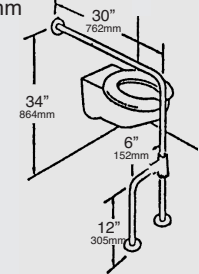

Water Closet Applications

- CBH 10** 12" 305 mm
- CBH 11** 18" 457 mm
- CBH 12** 24" 610 mm
- CBH 13** 30" 762 mm
- CBH 13B** 32" 813 mm
- CBH 14** 36" 914 mm
- CBH 15** 48" 1219 mm

- CBH 16** 24" 610 mm
- CBH 17** 30" 762 mm
- CBH 18** 36" 914 mm
- CBH 19** 48" 1219 mm
- CBH 20** 60" 1524 mm

- CBH 21** 24" 610 mm
- CBH 22** 30" 762 mm
- CBH 23** 36" 914 mm
- CBH 24** 48" 1219 mm
- CBH 25** 60" 1524 mm

- CBH 28** 10x32x97° ANGLE BAR
254x813 mm

- CBH 29** 10x32x97° ANGLE BAR
254 x 813 mm

- CBH 30** 30x34 WALL TO FLOOR
762 x 864 mm

- CBH 37** 24" 610 mm DOUBLE BAR

- CBH 39** 30" x 34 c/w OUTRIGGER
762 x 864 mm

- CBH 40** 30" x 34 c/w OUTRIGGER
762 x 864 mm

- CBH 31** 16"x24" 406x610 mm
- CBH 33** 16"x32" 406x813 mm
- CBH 35** 24"x32" 610x813 mm
- CBH 35B** 30"x30" 762 x 762 mm

CBH 33 SHOWN

- CBH 41** 30" 762mm SIDE BAR

- CBH 26** 12"x12" 305x305 mm
- CBH 27** 24"x24" 610x610 mm
W/ADDED CENTRE FLANGE

- CBH 32** 16"x24" 406x610 mm
- CBH 34** 16"x32" 406x813 mm
- CBH 36** 24"x32" 610x813 mm
- CBH 36B** 30"x30" 762x762 mm