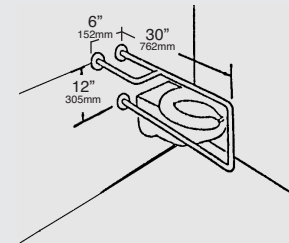

Water Closet Applications

- CBH 10** 12" 305 mm
- CBH 11** 18" 457 mm
- CBH 12** 24" 610 mm
- CBH 13** 30" 762 mm
- CBH 13B** 32" 813 mm
- CBH 14** 36" 914 mm
- CBH 15** 48" 1219 mm

- CBH 16** 24" 610 mm
- CBH 17** 30" 762 mm
- CBH 18** 36" 914 mm
- CBH 19** 48" 1219 mm
- CBH 20** 60" 1524 mm

- CBH 21** 24" 610 mm
- CBH 22** 30" 762 mm
- CBH 23** 36" 914 mm
- CBH 24** 48" 1219 mm
- CBH 25** 60" 1524 mm

- CBH 28** 10x32x97° ANGLE BAR
254x813 mm

- CBH 29** 10x32x97° ANGLE BAR
254 x 813 mm

- CBH 30** 30x34 WALL TO FLOOR
762 x 864 mm

- CBH 37** 24" 610 mm DOUBLE BAR

- CBH 39** 30" x 34 c/w OUTRIGGER
762 x 864 mm

- CBH 40** 30" x 34 c/w OUTRIGGER
762 x 864 mm

- CBH 31** 16"x24" 406x610 mm
- CBH 33** 16"x32" 406x813 mm
- CBH 35** 24"x32" 610x813 mm
- CBH 35B** 30"x30" 762 x 762 mm

CBH 33 SHOWN

- CBH 41** 30" 762mm SIDE BAR

- CBH 26** 12"x12" 305x305 mm
- CBH 27** 24"x24" 610x610 mm
W/ADDED CENTRE FLANGE

- CBH 32** 16"x24" 406x610 mm
- CBH 34** 16"x32" 406x813 mm
- CBH 36** 24"x32" 610x813 mm
- CBH 36B** 30"x30" 762x762 mm