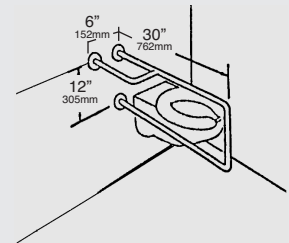

Water Closet Applications

- CBH 10** 12" 305 mm
- CBH 11** 18" 457 mm
- CBH 12** 24" 610 mm
- CBH 13** 30" 762 mm
- CBH 13B** 32" 813 mm
- CBH 14** 36" 914 mm
- CBH 15** 48" 1219 mm

- CBH 16** 24" 610 mm
- CBH 17** 30" 762 mm
- CBH 18** 36" 914 mm
- CBH 19** 48" 1219 mm
- CBH 20** 60" 1524 mm

- CBH 21** 24" 610 mm
- CBH 22** 30" 762 mm
- CBH 23** 36" 914 mm
- CBH 24** 48" 1219 mm
- CBH 25** 60" 1524 mm

- CBH 28** 10x32x97° ANGLE BAR
254x813 mm

- CBH 29** 10x32x97° ANGLE BAR
254 x 813 mm

- CBH 30** 30x34 WALL TO FLOOR
762 x 864 mm

- CBH 37** 24" 610 mm DOUBLE BAR

- CBH 39** 30" x 34 c/w OUTRIGGER
762 x 864 mm

- CBH 40** 30" x 34 c/w OUTRIGGER
762 x 864 mm

- CBH 31** 16"x24" 406x610 mm
- CBH 33** 16"x32" 406x813 mm
- CBH 35** 24"x32" 610x813 mm
- CBH 35B** 30"x30" 762 x 762 mm

CBH 33 SHOWN

- CBH 41** 30" 762mm SIDE BAR

- CBH 26** 12"x12" 305x305 mm
- CBH 27** 24"x24" 610x610 mm
W/ADDED CENTRE FLANGE

- CBH 32** 16"x24" 406x610 mm
- CBH 34** 16"x32" 406x813 mm
- CBH 36** 24"x32" 610x813 mm
- CBH 36B** 30"x30" 762x762 mm